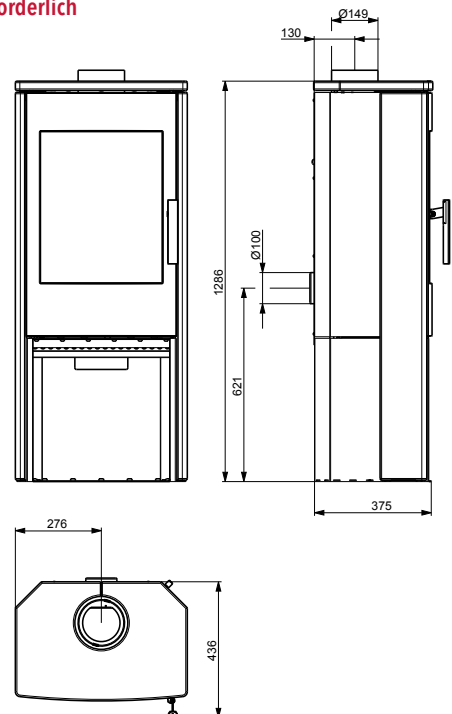

Türe optional
siehe Zubehör
Seite 36

Nennleistung	6 kW	
Wirkungsgrad	> 80 % A	
Raumheizvermögen	60-130 m²	
H / B / T	1286 / 552 / 375 mm	
Gewicht	130 kg	
Brennstoffverbrauch / Stunde	max. 1,66 kg	
Abgas-Triplewert g/s / °C / Pa	5,4 / 309 / 12	
Brennstoff	33 cm	
Ø 100 mm	Ø 150 mm	Ø 150 mm
1150 mm	130 mm	vorne 1200 mm hinten 200 mm seitlich 300 mm

Zubehör auf Seite 35+36

Zubehör bei Anschluss hinten erforderlich