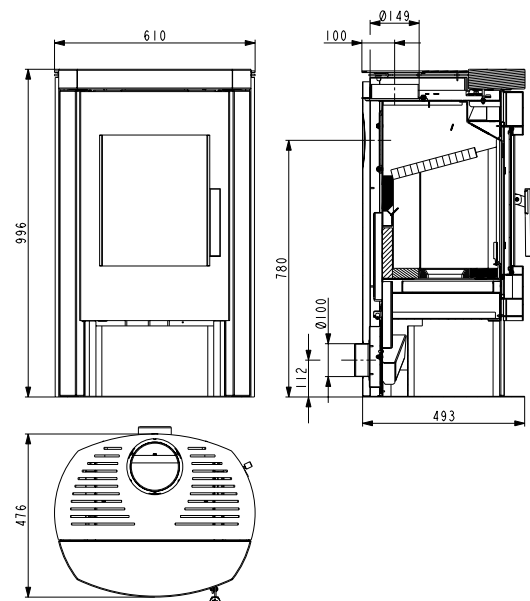

BALI EASY

Besondere Highlights

Easy Control: Luftsteuerung mit nur einem Griff
Mit nur einem Hebel werden alle drei Luftführungen gesteuert

Für ein gesünderes, besseres Raumklima
kann Ihr Ofen wahlweise an eine externe Zuluft angeschlossen werden

Nennleistung	6 kW	
Wirkungsgrad	> 81 % A+	
Raumheizvermögen	60-130 m²	
H / B / T	996 / 610 / 476 mm	
Gewicht	Quarzit grau 137 kg Woodstone 130 kg	
Brennstoffverbrauch / Stunde	max. 1,66 kg	
Abgas-Triplewert g/s / °C / Pa	5,4 / 300 / 12	
Brennstoff	30 cm	
Ø 100 mm	Ø 150 mm	Ø 150 mm
780 mm	99 mm	vorne 800 mm hinten 100 mm seitlich 150 mm

Zubehör auf Seite 35+36