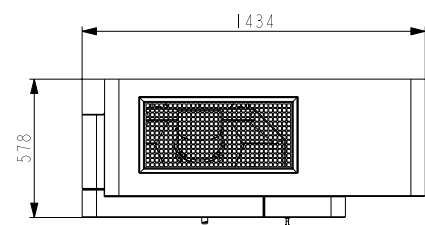

ARLBERG

Einsatz KOMFORT-IV inkl.

Besondere Highlights

Für ein gesünderes, besseres Raumklima
kann Ihr Ofen wahlweise an eine externe Zuluft
angeschlossen werden

50 cm Scheitholz
Scheitholz bis 50 cm Länge für mehr Komfort

Do It Yourself
Kaminbausatz individuell selbst aufbauen und gestalten

ARLBERG

Leichtbeton unbehandelt, individuell gestaltbar
mit Spezialbeton

06 018 00 80 0000

EAN 90 027 42 45 1462

Nennleistung	8 kW	
Wirkungsgrad	> 80 % A	
Raumheizvermögen	80-180 m²	
H / B / T	1610 / 1434 / 578 mm	
Gewicht	461 kg	
Brennstoffverbrauch / Stunde	max. 2,41 kg	
Abgas-Triplewert g/s / °C / Pa	6,8 / 320 / 12	
Brennstoff	50 cm	
Ø 100 mm	Ø 180 mm	Ø 180 mm
1400 mm	220 mm	vorne 1450 mm

Zubehör auf Seite 49

* LÜFTUNGSGITTER für ARLBERG
optional für Rauchrohranschluss oben siehe Seite 49