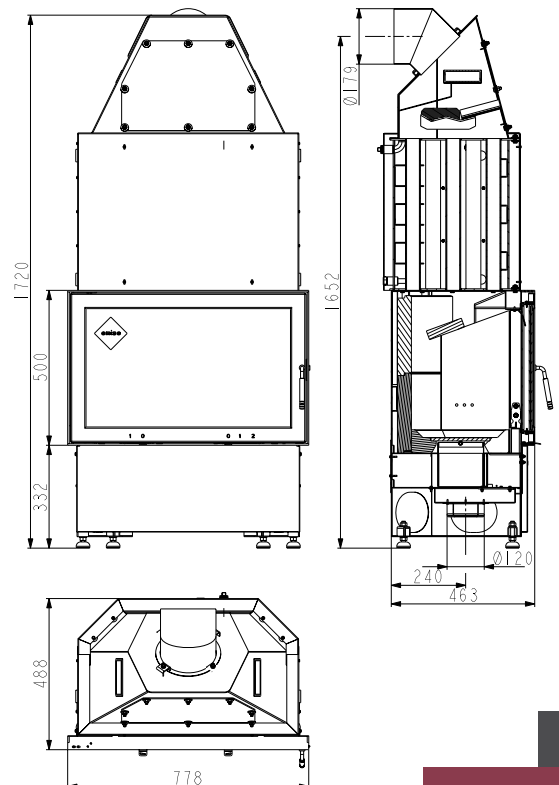

Nennleistung / davon Wasser	17 kW / 11 kW
Wirkungsgrad	> 90 % A+
Raumheizvermögen	170-378 m³
H / B / T	1720 / 778 / 488 mm
Gewicht	292 kg
Brennstoffverbrauch / Stunde	4,47 kg
Abgas-Triplewert g/s / °C / Pa	10,3 / 166 / 12
Brennstoff	45 cm
Ø 120 mm	Ø 180 mm
1652 mm	vorne 800 mm hinten 400 mm seitlich 400 mm

Zubehör auf Seite 49