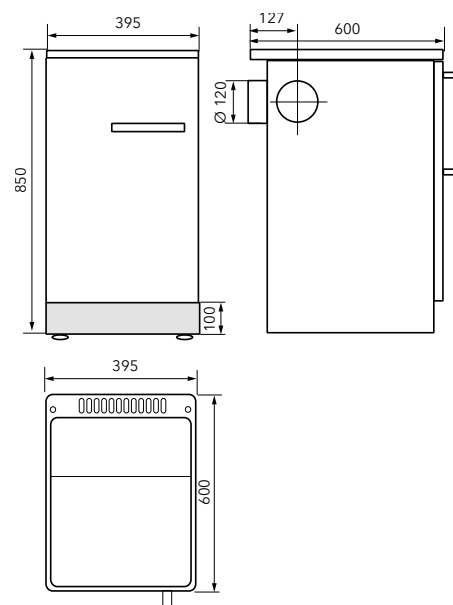

Zubehör auf Seite 55

HERD HSH 75

Nennleistung	7,3 kW	
Wirkungsgrad	> 81 % A+	
Raumheizvermögen	80-180 m ²	
H / B / T	850-870 / 700 / 600 mm	
Gewicht	112,5 kg	
Brennstoffverbrauch / Stunde	max. 2,11 kg	
Abgas-Triplewert g/s / °C / Pa	8,8 / 250 / 12	
Brennstoff	20 cm	
Ø 120 mm	Ø 120 mm	430-480 mm
200 mm	175 mm	vorne 800 mm hinten 200 mm seitlich 300 mm