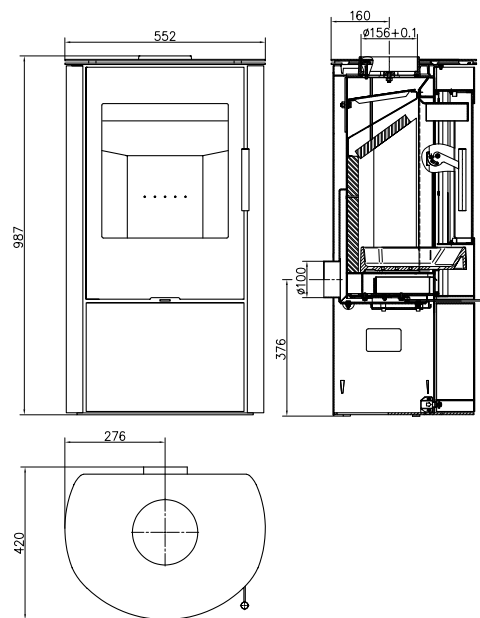

FICUS.s

Besondere Highlights

Einzigtiges, großes Flammenbild

Für mehr Flexibilität beim Anschließen
Ein Anschluss oben ist möglich

Saubere und bequeme Reinigung
ausgestattet mit einer integrierten Aschelade

Für ein gesünderes, besseres Raumklima
kann Ihr Ofen wahlweise an eine externe Zuluft
angeschlossen werden

Nennleistung	5,15 kW
Wirkungsgrad	> 79 % A
Raumheizvermögen	50-110 m²
H / B / T	987 / 552 / 420 mm
Gewicht	101 kg
Brennstoffverbrauch / Stunde	max. 1,50 kg
Abgas-Triplewert g/s / °C / Pa	6,11 / 175 / 10,8
Brennstoff	30 cm
Ø 100 mm	Ø 150 mm
987 mm	160 mm
vorne 1000 mm hinten 300 mm seitlich 300 mm	
Zubehör auf Seite 35+36	

FICUS.s
perl-schwarz
mit integriertem Holzfach und Türe
03 010 10 15 0000
EAN 90 027 42 48 6143