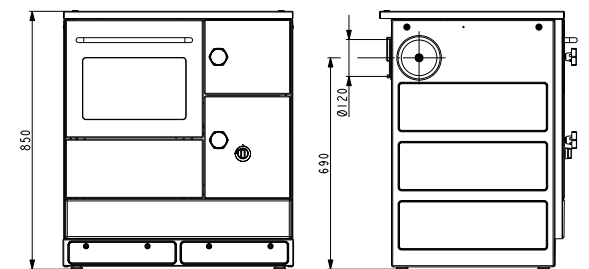

HERDE 2024/25