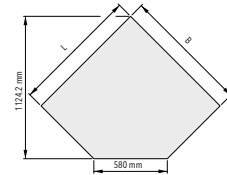

GLASPLATTE MIT ABGESCHRÄGTER KANTE 45°
1000 x 1000 x 580 mm
11 155 10 20 0000
EAN 90 027 42 32 9785