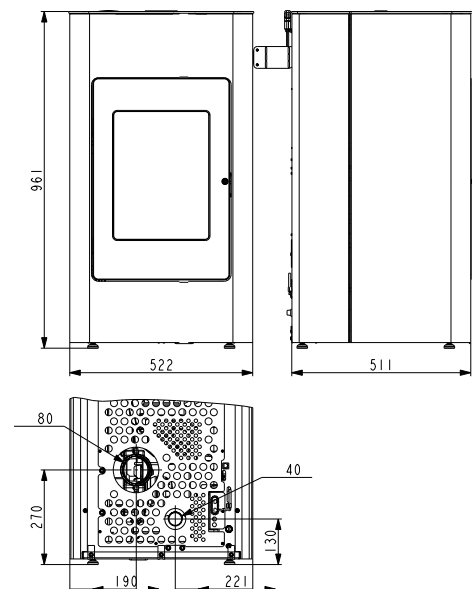

* Das Software-Upgrade für die Globale APP-Steuerung ist im HAAS+SOHN Shop auf www.haassohn.com erhältlich.