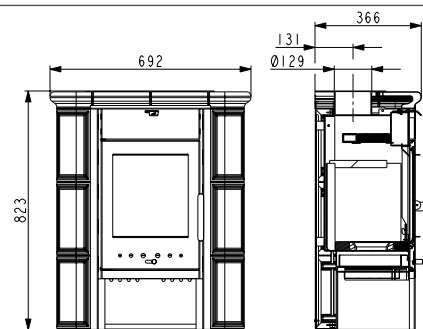

Nennleistung	6 kW
Wirkungsgrad	> 80 % A
Raumheizvermögen	60-130 m²
H / B / T: Keramik grün / creme	823 / 692 / 366 mm
H / B / T: Keramik grün-weiss	956 / 668 / 355 mm
Gewicht grün / creme grün-weiss	108 kg 111 kg
Brennstoffverbrauch / Stunde	max. 1,66 kg
Abgas-Triplewert g/s / °C / Pa	5,9 / 343 / 12
Brennstoff	33 cm
	Ø 130 mm
	131 mm *121 mm vorne 800 mm hinten 200 mm seitlich 200 mm

Zubehör auf Seite 35+36