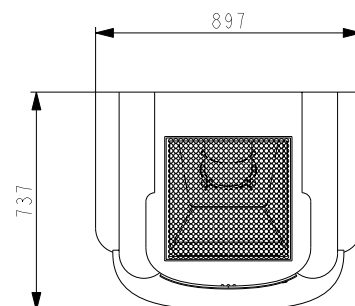

ROMA-II

Einsatz ESPRIT-IV inkl.

Besondere Highlights

Für ein gesünderes, besseres Raumklima kann Ihr Ofen wahlweise an eine externe Zuluft angeschlossen werden

Do It Yourself
Kaminbausatz individuell selbst aufbauen und gestalten

ROMA-II

Stein Ruivina, Leichtbeton unbehandelt, individuell gestaltbar mit Spezialbeton

06 018 50 12 0000

EAN 90 027 42 43 8883

Nennleistung	7 kW
Wirkungsgrad	> 80 % A
Raumheizvermögen	70-160 m²
H / B / T	1900 / 897 / 737 mm
Gewicht	356 kg
Brennstoffverbrauch / Stunde	max. 2,09 kg
Abgas-Triplewert g/s / °C / Pa	5,9 / 320 / 12
Brennstoff	33 cm
Ø 100 mm	Ø 160 mm
min 1316 mm	vorne 1000 mm hinten 0 mm seitlich 0 mm

Zubehör auf Seite 49

* mit Brandschutzset und Dämmplatte wandbündig
** zur Decke (oben)