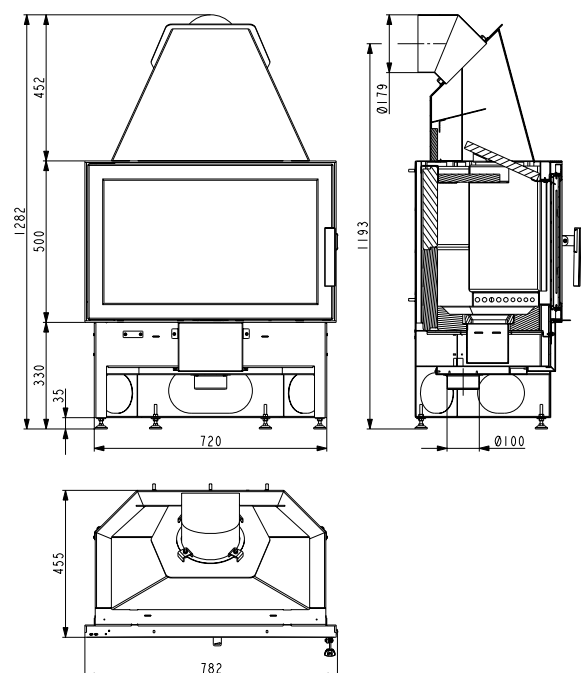

Nennleistung	8 kW
Wirkungsgrad	> 80 % A
Raumheizvermögen	80-180 m²
H / B / T	1282 / 720 / 455
Gewicht	145 kg
Brennstoffverbrauch / Stunde	max. 2,41 kg
Abgas-Triplewert g/s / °C / Pa	6,8 / 320 / 12
Brennstoff	50 cm
Ø 100 mm	Ø 180 mm
min. 1193 mm	vorne 800 mm hinten 0 mm* seitlich 0 mm*

Zubehör auf Seite 49

* siehe Aufstellungs- und Bedienungsanleitung