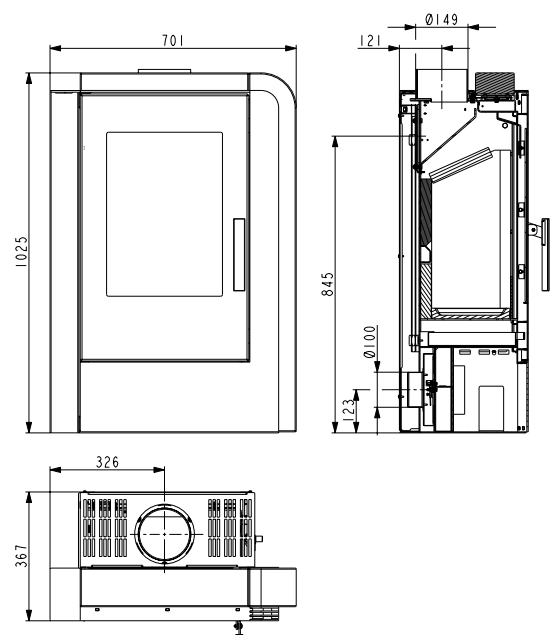

ARUBA EASY

Besondere Highlights

Easy Control: Luftsteuerung mit nur einem Griff

Mit nur einem Hebel werden alle drei Luftführungen gesteuert

Für ein gesünderes, besseres Raumklima

kann Ihr Ofen wahlweise an eine externe Zuluft angeschlossen werden

Zubehör:
Holzfach
auf Seite 36

Nennleistung	6 kW	
Wirkungsgrad	> 80 % A	
Raumheizvermögen	60-130 m²	
H / B / T ohne Holzfach	1025 / 701 / 367 mm	
H / B / T mit Holzfach	1025 / 829 / 376 mm	
Gewicht Woodstone	168 kg	
Gewicht Quarzit grau	178 kg	
Brennstoffverbrauch / Stunde	max. 1,66 kg	
Abgas-Triplewert g/s / °C / Pa	6,2 / 294 / 11	
Brennstoff	33 cm	
Ø 100 mm	Ø 150 mm	Ø 150 mm
845 mm	121 mm	vorne 1000 mm hinten 150 mm seitlich 150 mm

Zubehör auf Seite 35+36