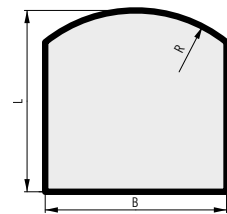

GLASPLATTE SEGMENTBOGEN UND DEKOR-RAHMEN
1000 x 1000 / R = 800 mm
11 159 10 32 0000
EAN 90 027 42 43 0214