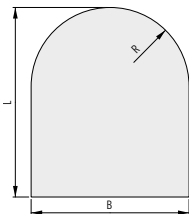

GLASPLATTE QUADRATISCH MIT RUNDBOGEN
1000 x 1000 / R = 500 mm
11 159 10 20 0000
EAN 90 027 42 37 7069