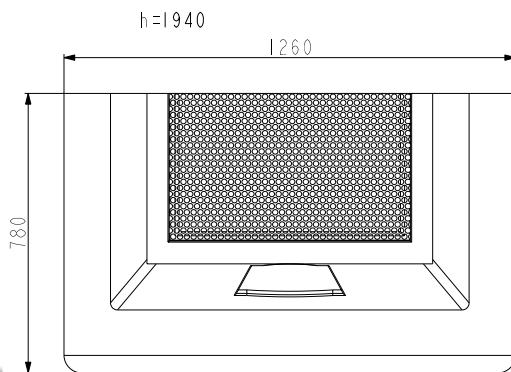

GENF-III

Einsatz KOMFORT-IV inkl.

Besondere Highlights

Für ein gesünderes, besseres Raumklima
kann Ihr Ofen wahlweise an eine externe Zuluft
angeschlossen werden

50 cm Scheitholz
Scheitholz bis 50 cm Länge für mehr Komfort

Holzrahmen
Dekorrahmen aus Holz

Do It Yourself
Kaminbausatz individuell selbst aufbauen und gestalten

Nennleistung	8 kW
Wirkungsgrad	> 80 % A
Raumheizvermögen	80-180 m²
H / B / T	1940 / 1260 / 780 mm
Gewicht	477 kg
Brennstoffverbrauch / Stunde	max. 2,41 kg
Abgas-Triplewert g/s / °C / Pa	6,8 / 320 / 12
Brennstoff	50 cm
Ø 100 mm	Ø 180 mm
min. 1243 mm	vorne 80 mm hinten 0 mm seitlich 80 mm

Zubehör auf Seite 49

* mit Brandschutzset und Dämmplatte wandbündig