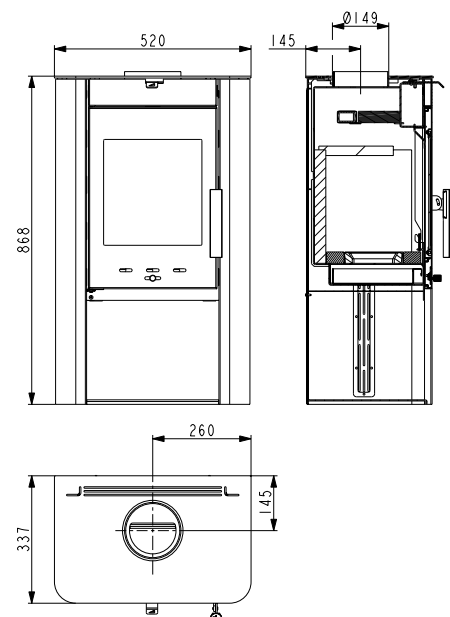

PRUNUS

Besondere Highlights

Einzigartiges, großes Flammenbild

Für mehr Flexibilität beim Anschließen
Ein Anschluss oben ist möglich

Saubere und bequeme Reinigung
ausgestattet mit einer integrierten Aschelade

Nennleistung	6 kW
Wirkungsgrad	> 80 % A
Raumheizvermögen	60-130 m²
H / B / T	868 / 520 / 337 mm
Gewicht PRUNUS Stahl	91 kg
Gewicht PRUNUS Serpentino	113 kg
Brennstoffverbrauch / Stunde	max. 1,66 kg
Abgas-Triplewert g/s / °C / Pa	5,9 / 343 / 12
Brennstoff	25 cm
	Ø 150 mm
	145 mm vorne 800 mm hinten 200 mm seitlich 200 mm

Zubehör auf Seite 35+36