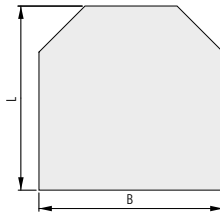

GLASPLATTE MIT ABGESCHRÄGTEN ECKEN
1000 x 1000 mm
11 156 10 20 0000
EAN 90 027 42 36 3550