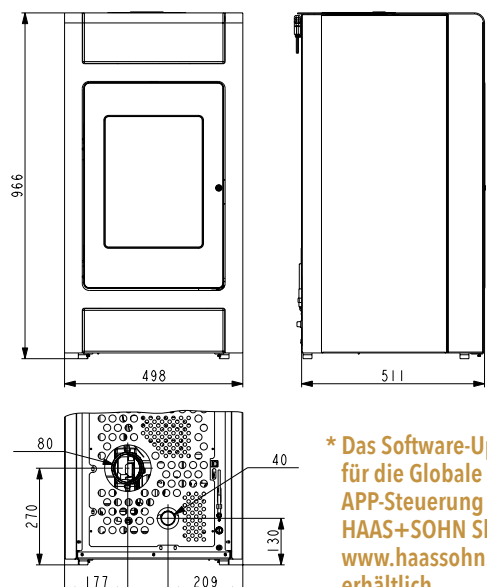

Leistungsbereich	2,4-8,6 kW		
Wirkungsgrad	> 90 % A+		
Raumheizvermögen	24-180 m²		
H / B / T	966 / 498 / 511 mm		
Gewicht	90 kg		
Brennstoffverbrauch / Stunde	0,48-1,85 kg		
Tankinhalt	17 kg		
Abgas-Triplewert g/s / °C / Pa	5,7 / 198 / 11		
Brennstoff			
	Ø 40 mm		Ø 80 mm
	270 mm		vorne 800 mm hinten 50 mm seitlich 100 mm

Zubehör auf Seite 15