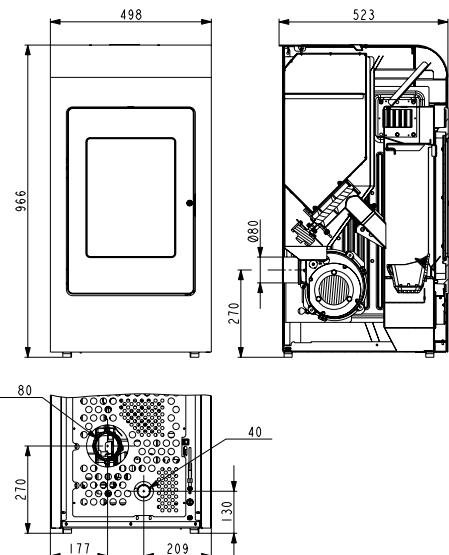

* Das Software-Upgrade für die Globale APP-Steuerung ist im HAAS+SOHN Shop auf www.haassohn.com erhältlich.