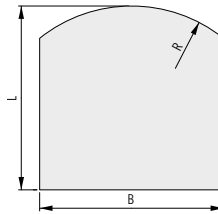

GLASPLATTE MIT SEGMENTBOGEN
1000 x 1000 / R = 800 mm
11 159 10 30 0000
EAN 90 027 42 39 2369