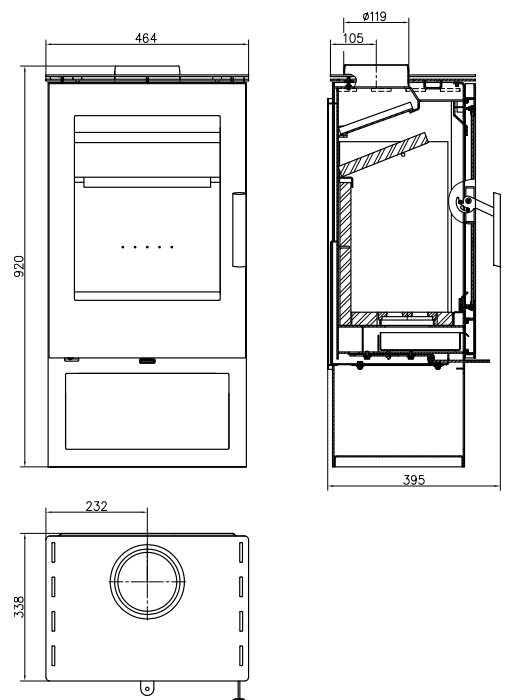

		 Ø 150 mm
 920 mm	 105 mm	 vorne 1250 mm hinten 400 mm seitlich 500 mm

Zubehör auf Seite 35+36

GASTEIN.s
perl-schwarz, mit Holzfach
03 010 10 12 0000
EAN 90 027 42 48 6112

FUMO BACK

Besondere Highlights