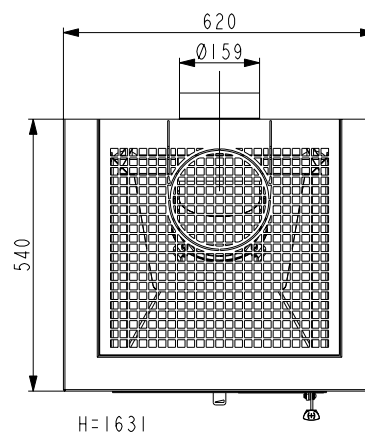

DACHSTEIN

Leichtbeton unbehandelt, individuell gestaltbar mit Spezialbeton
06 018 52 01 0000
EAN 90 027 42 46 0136

Nennleistung	7 kW	
Wirkungsgrad	> 80 % A	
Raumheizvermögen	70-160 m²	
H / B / T	1631 / 620 / 540 mm	
Gewicht	262 kg	
Brennstoffverbrauch / Stunde	max. 2,09 kg	
Abgas-Triplewert g/s / °C / Pa	5,9 / 320 / 12	
Brennstoff	33 cm	
Ø 100 mm	Ø 160 mm	Ø 160 mm
1370 mm	160 mm	vorne 1410 mm hinten 0 mm* seitlich 190 mm**

Zubehör auf Seite 49

* mit Brandschutzset und Dämmplatte wandbündig
** zur Decke (oben)