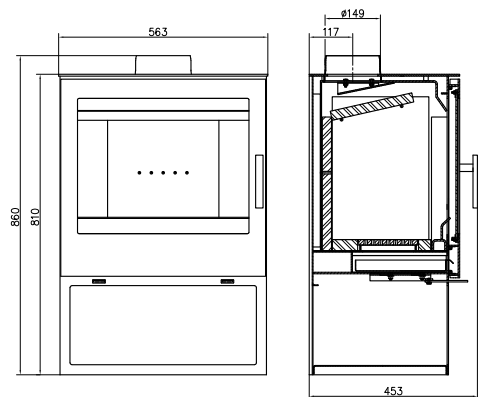

MODERNA

perl-schwarz, mit Holzfach
03 010 10 11 0000
EAN 90 027 42 48 6105

Nennleistung	9,76 kW	
Wirkungsgrad	> 82 % A	
Raumheizvermögen	80-180 m²	
H / B / T	810 / 563 / 405 mm	
Gewicht	98 kg	
Brennstoffverbrauch / Stunde	max. 2,78 kg	
Abgas-Triplewert g/s / °C / Pa	7,17 / 244 / 11,7	
Brennstoff	45 cm	
	Ø 150 mm	
860 mm	117 mm	vorne 1400 mm hinten 300 mm seitlich 600 mm

Zubehör auf Seite 35+36