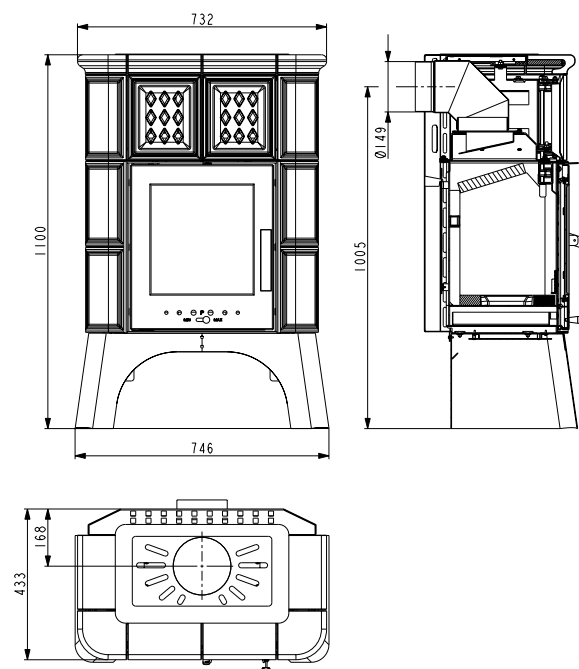

TREVISO-II

Besondere Highlights

Qualitätskeramik
mit edlem Design

Zubehör bei Anschluss
hinten erforderlich

Nennleistung	8 kW
Wirkungsgrad	> 80 % A
Raumheizvermögen	80-180 m²
H / B / T	1100 / 746 / 433 mm
Gewicht	148 kg
Brennstoffverbrauch / Stunde	max. 2,41 kg
Abgas-Triplewert g/s / °C / Pa	5,6 / 349 / 12
Brennstoff	33 cm
	Ø 150 mm Ø 150 mm 1004 mm 169 mm vorne 800 mm hinten 400 mm seitlich 400 mm

Zubehör auf Seite 35+36