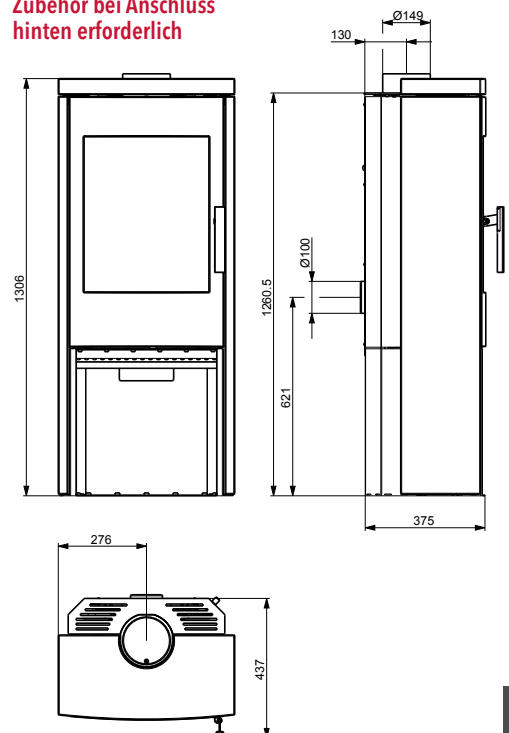

Türe optional
siehe Zubehör
Seite 36

DK LAUSITZ
perl-schwarz, Quarzit grau, mit Holzfach
03 010 10 05 0000
EAN 90 027 42 48 6099

Nennleistung	6 kW	
Wirkungsgrad	> 80 % A	
Raumheizvermögen	60-130 m²	
H / B / T	1306 / 552 / 375 mm	
Gewicht	140 kg	
Brennstoffverbrauch / Stunde	max. 1,66 kg	
Abgas-Triplewert g/s / °C / Pa	5,4 / 309 / 12	
Brennstoff	33 cm	
Ø 100 mm	Ø 150 mm	Ø 150 mm
1150 mm	130 mm	vorne 1200 mm hinten 200 mm seitlich 300 mm

Zubehör auf Seite 35+36

**Zubehör bei Anschluss
hinten erforderlich**