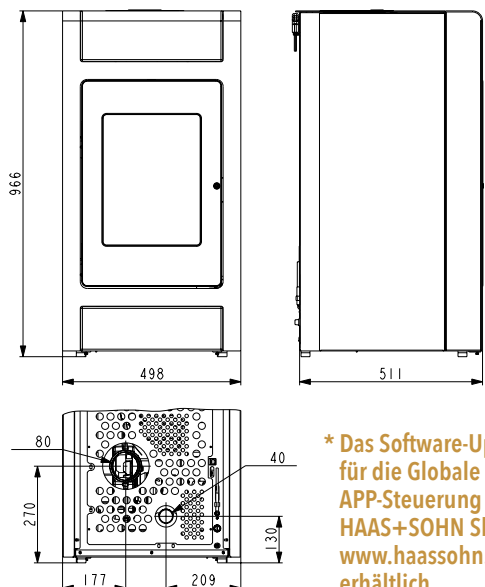

* Das Software-Upgrade für die Globale APP-Steuerung ist im HAAS+SOHN Shop auf www.haassohn.com erhältlich.