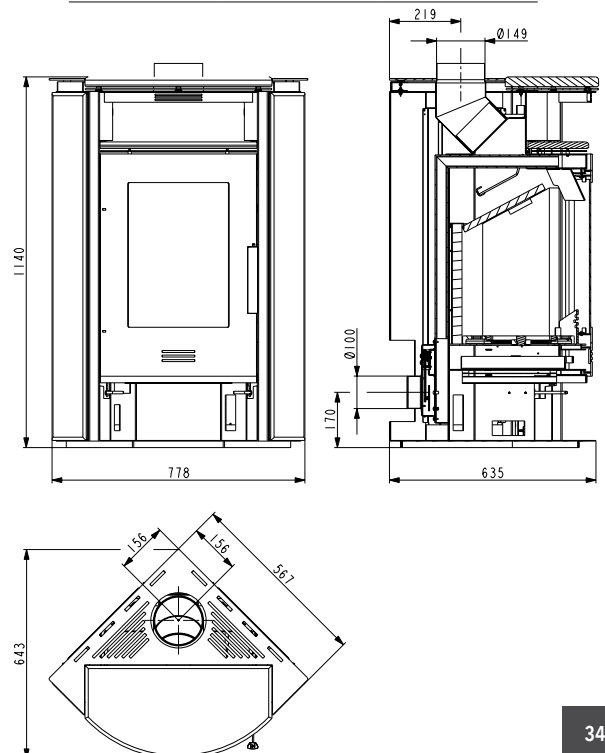

KUOPIO-II

Besondere Highlights

Automatischer Heizbetrieb
bequem, effizient und sauber

Wärmefach
zum Warmhalten von Speisen & Getränken
auf niedriger Temperatur

Für ein gesünderes, besseres Raumklima
kann Ihr Ofen wahlweise an eine externe Zuluft
angeschlossen werden

Nur 2 cm Wandabstand nötig
passt perfekt in jede Ecke

Nennleistung	8 kW
Wirkungsgrad	> 80 % A+
Raumheizvermögen	80-180 m²
H / B / T	1140 / 778 / 643 mm
Gewicht	Quarzit grau 202 kg Serpentino 207 kg
Brennstoffverbrauch / Stunde	max. 2,41 kg
Abgas-Triplewert g/s / °C / Pa	7,6 / 300 / 12
Brennstoff	33 cm
Ø 100 mm	Ø 150 mm
219 mm	vorne 800 mm seitlich 20 mm hinten 20 mm

Zubehör auf Seite 35+36