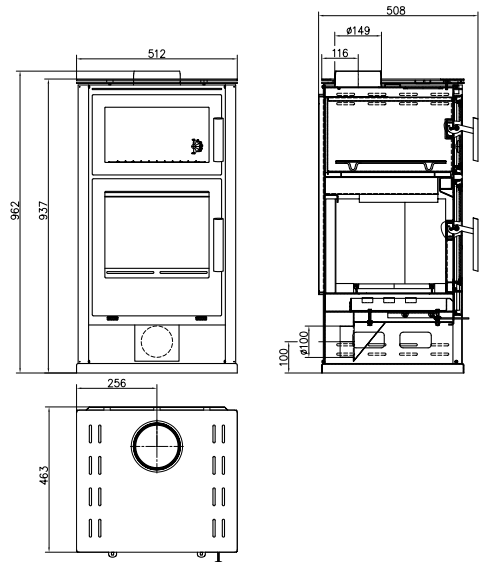

FUMO BACK

Besondere Highlights

Backfach

Backen mit Wärme des Kaminofens möglich

Einzigartiges, großes Flammenbild

Für mehr Flexibilität beim Anschließen

Ein Anschluss oben ist möglich

Saubere und bequeme Reinigung

ausgestattet mit einer integrierten Aschelade

Für ein gesünderes, besseres Raumklima

kann Ihr Ofen wahlweise an eine externe Zuluft angeschlossen werden

Nennleistung	8,65 kW
Wirkungsgrad	> 83 % A
Raumheizvermögen	80-180 m²
H / B / T	937 / 512 / 463 mm
Gewicht	126,5 kg
Brennstoffverbrauch / Stunde	max. 2,56 kg
Abgas-Triplewert g/s / °C / Pa	7,7 / 188 / 13
Brennstoff	35 cm
Ø 100 mm	Ø 150 mm
962 mm	116 mm
vorne 1000 mm hinten 500 mm seitlich 500 mm	
Zubehör auf Seite 35+36