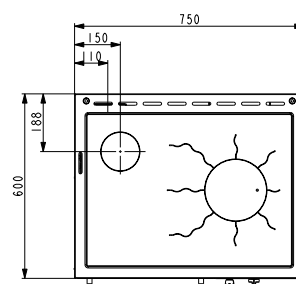

HERD HSH 75

Nennleistung	7,3 kW	
Wirkungsgrad	> 81 % A+	
Raumheizvermögen	80-180 m²	
H / B / T	850-870 / 700 / 600 mm	
Gewicht	112,5 kg	
Brennstoffverbrauch / Stunde	max. 2,11 kg	
Abgas-Triplewert g/s / °C / Pa	8,8 / 250 / 12	
Brennstoff	20 cm	
Ø 120 mm	Ø 120 mm	430-480 mm
200 mm	175 mm	vorne 800 mm hinten 200 mm seitlich 300 mm

Zubehör auf Seite 55

HERDE 2024/25