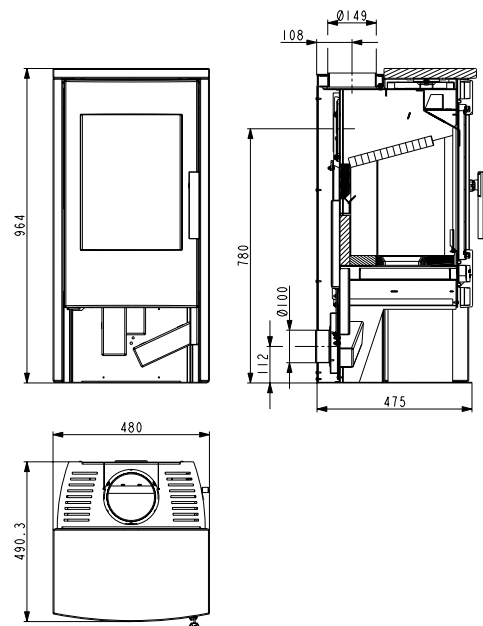

RUBUS EASY

Besondere Highlights

Easy Control: Luftsteuerung mit nur einem Griff

Mit nur einem Hebel werden alle drei Luftführungen gesteuert

Für ein gesünderes, besseres Raumklima

kann Ihr Ofen wahlweise an eine externe Zuluft angeschlossen werden

Hochwertige, langlebige Gusstür

in bewährter HAAS+SOHN Qualität

Nennleistung	6 kW	
Wirkungsgrad	> 81 % A+	
Raumheizvermögen	60-130 m²	
H / B / T	964 / 480 / 475 mm	
Gewicht	Serpentino 137 kg Woodstone Prestige 129 kg	
Brennstoffverbrauch / Stunde	max. 1,66 kg	
Abgas-Triplewert g/s / °C / Pa	5,4 / 300 / 12	
Brennstoff	30 cm	
Ø 100 mm	Ø 150 mm	Ø 150 mm
781 mm	108 mm	vorne 800 mm hinten 100 mm seitlich 150 mm

Zubehör auf Seite 35+36