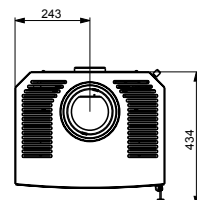

Zubehör bei Anschluss hinten erforderlich