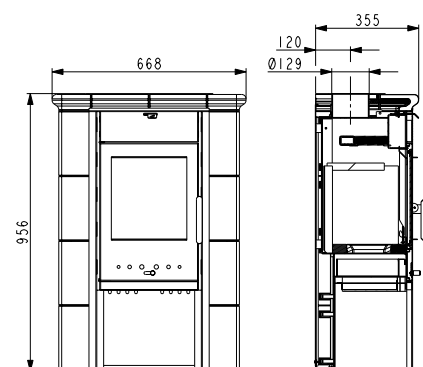

Nennleistung	6 kW
Wirkungsgrad	> 80 % A
Raumheizvermögen	60-130 m²
H / B / T: Keramik grün / creme	823 / 692 / 366 mm
H / B / T: Keramik grün-weiss	956 / 668 / 355 mm
Gewicht grün / creme grün-weiss	108 kg 111 kg
Brennstoffverbrauch / Stunde	max. 1,66 kg
Abgas-Triplewert g/s / °C / Pa	5,9 / 343 / 12
Brennstoff	33 cm
	Ø 130 mm
	131 mm *121 mm vorne 800 mm hinten 200 mm seitlich 200 mm

Zubehör auf Seite 35+36