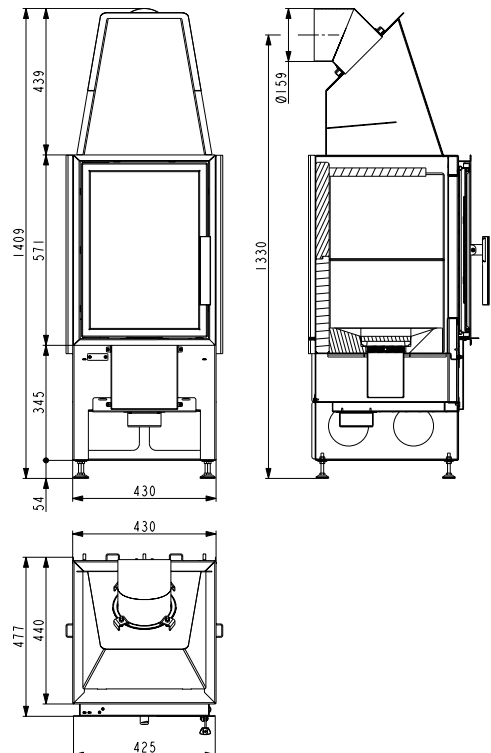

Nennleistung	7 kW	
Wirkungsgrad	> 80 % A	
Raumheizvermögen	70-160 m²	
H / B / T	1409 / 430 / 440	
Gewicht	120 kg	
Brennstoffverbrauch / Stunde	max. 2,09 kg	
Abgas-Triplewert g/s / °C / Pa	5,9 / 320 / 12	
Brennstoff	33 cm	
Ø 100 mm	Ø 160 mm	Ø 160 mm
min. 1310 mm	vorne 800 mm hinten 0 mm* seitlich 0 mm*	

Zubehör auf Seite 49

* siehe Aufstellungs- und Bedienungsanleitung