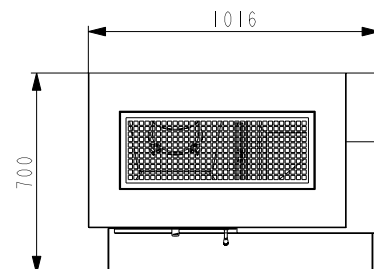

ASCIM-II

Einsatz ESPRIT-IV inkl.

Besondere Highlights

Für ein gesünderes, besseres Raumklima kann Ihr Ofen wahlweise an eine externe Zuluft angeschlossen werden

Do It Yourself
Kaminbausatz individuell selbst aufbauen und gestalten

Farbeispiel

ASCIM-II
Leichtbeton unbehandelt, individuell
gestaltbar, mit Spezialbeton
06 018 51 02 0000
EAN 90 027 42 43 8760

Nennleistung	7 kW
Wirkungsgrad	> 80 % A
Raumheizvermögen	70-160 m²
H / B / T	1530 / 1016 / 700 mm
Gewicht	374 kg
Brennstoffverbrauch / Stunde	max. 2,09 kg
Abgas-Triplewert g/s / °C / Pa	5,9 / 320 / 12
Brennstoff	33 cm
Ø 100 mm	Ø 160 mm
1320 mm	vorne 800 mm hinten 0 mm* seitlich 0 mm**/**

Zubehör auf Seite 49

* mit Brandschutzset und Dämmplatte wandbündig
** links 100 mm / rechts wandbündig