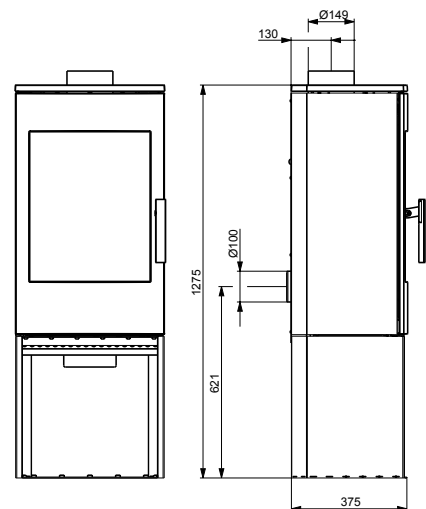

Zubehör bei Anschluss hinten erforderlich