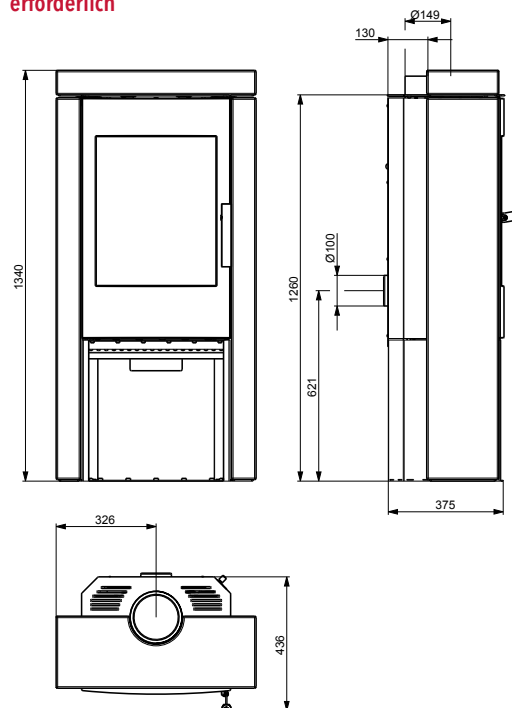

Nennleistung	6 kW	
Wirkungsgrad	> 80 % A	
Raumheizvermögen	60-130 m²	
H / B / T	1340 / 652 / 375 mm	
Gewicht	291 kg	
Brennstoffverbrauch / Stunde	max. 1,66 kg	
Abgas-Triplewert g/s / °C / Pa	5,4 / 309 / 12	
Brennstoff	33 cm	
Ø 100 mm	Ø 150 mm	Ø 150 mm
1150 mm	130 mm	vorne 1200 mm hinten 200 mm seitlich 300 mm

Zubehör auf Seite 35+36

Zubehör bei Anschluss hinten erforderlich