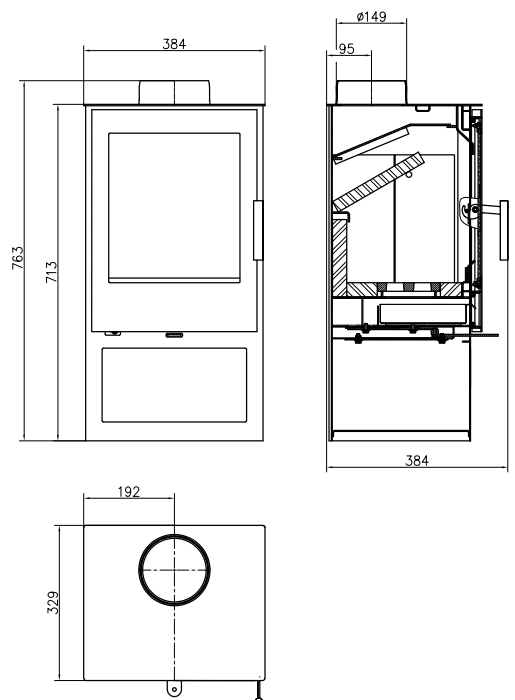

VALETTO

Besondere Highlights

Einzigartiges, großes Flammenbild

Für mehr Flexibilität beim Anschließen
Ein Anschluss oben ist möglich

Saubere und bequeme Reinigung
ausgestattet mit einer integrierten Aschelade

Nennleistung	5,18 kW	
Wirkungsgrad	> 89 % A	
Raumheizvermögen	50-110 m²	
H / B / T	713 / 384 / 329 mm	
Gewicht	44 kg	
Brennstoffverbrauch / Stunde	max. 1,43 kg	
Abgas-Triplewert g/s / °C / Pa	3,9 / 136 / 11	
Brennstoff	25 cm	
	Ø 150 mm	
763 mm	95 mm	vorne 1100 mm hinten 400 mm seitlich 500 mm

Zubehör auf Seite 35+36